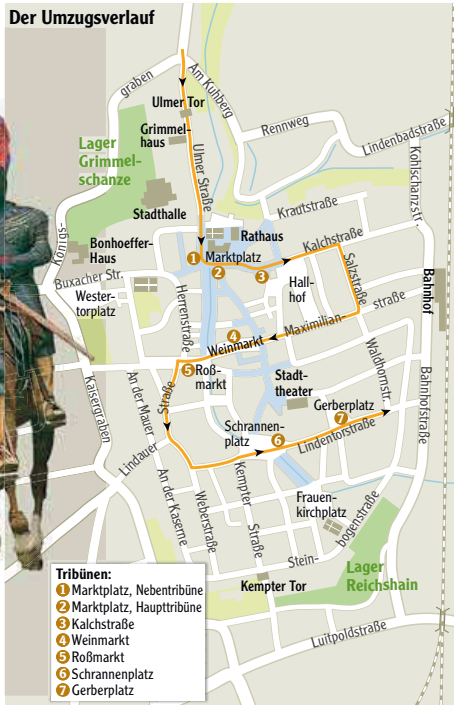

# Am Sonntag zieht Feldherr Wallenstein in die Stadt ein – Zahlreiche Attraktionen in historischer Woche

Das Programm	SO. 29. 7.	MO. 30. 7.	DI. 31. 7.	MI. 1. 8.	DO. 2. 8.	FR. 3. 8.	SA. 4. 8.	SO. 5. 8.
Matinee (Marktplatz)	10.30							
Einzug Wallensteins	14.00							14.00
Theater auf dem Marktplatz	20.30		20.30	20.30		20.30	20.30	20.00
Lagerspiele Grimmelschanze	20.30	20.30	20.30	20.30	20.30	20.30	20.30	20.30
Reiterspiele im Reichshain	20.30	20.30	20.30	20.30	20.30	20.30	20.30	20.30
Tanz auf dem Kopflstein & Fackelzug				20.30				
Das Handwerk in Memmingen						17.00	10.00	10.00
Historische Gefechtsvorführung							15.30	
Gottesdienst in St. Martin								10.00
Vorstellung der Gastgruppen		19.00						
Lagerleben	16.00	16.00	16.00	16.00	16.00	16.00	16.00	16.00