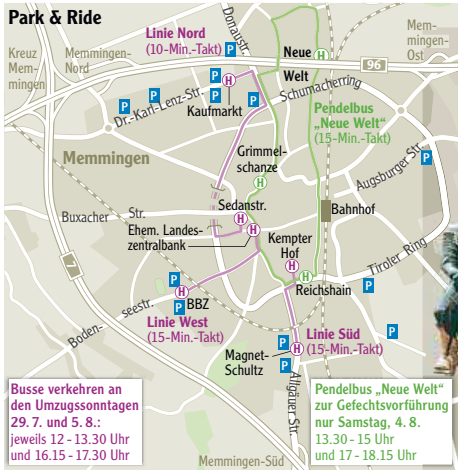

# Am Sonntag zieht Feldherr Wallenstein in die Stadt ein – Zahlreiche Attraktionen in historischer Woche

Das Programm	SO. 29. 7.	MO. 30. 7.	DI. 31. 7.	MI. 1. 8.	DO. 2. 8.	FR. 3. 8.	SA. 4. 8.	SO. 5. 8.
Matinee (Marktplatz)	10.30							
Einzug Wallensteins	14.00							14.00
Theater auf dem Marktplatz	20.30		20.30	20.30		20.30	20.30	20.00
Lagerspiele Grimmelschanze	20.30	20.30	20.30	20.30	20.30	20.30	20.30	20.30
Reiterspiele im Reichshain	20.30	20.30	20.30	20.30	20.30	20.30	20.30	20.30
Tanz auf dem Kopflstein & Fackelzug				20.30				
Das Handwerk in Memmingen						17.00	10.00	10.00
Historische Gefechtsvorführung							15.30	
Gottesdienst in St. Martin								10.00
Vorstellung der Gastgruppen		19.00						
Lagerleben	16.00	16.00	16.00	16.00	16.00	16.00	16.00	16.00